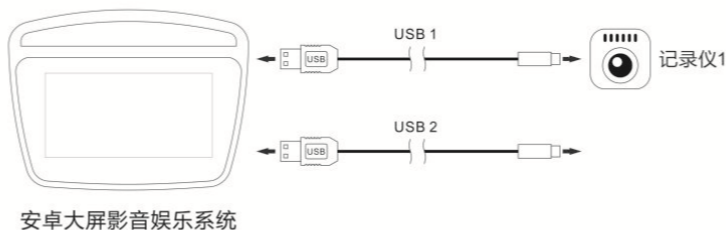

TF卡（最大支持32G）

● 取电方式

USB供电（DC_5V/500mA）

3、特色功能

- 自带车机APK, 安装更方便
- 星光夜视, 夜视录像画面一样清晰 (部分机型拥有此功能)
- 前后双录, 车前车后同时双录 (部分机型拥有此功能)
- 360度全景, 车内车外全景旋转 (部分机型拥有此功能)
- 轨道偏移预警ADAS (部分机型拥有此功能)
- 自动功能: 开机自动录像, 自动循环覆盖录像
- 开启APP自动同步车机时间

4、安装图示

- 配套安卓大屏主机安装连接示意图

※注意：通常选择大屏主机的任意USB接口进行连接,如上图USB1,如果不能正常发现设备，则换USB2接口。

5、APK（高清记录仪）安装方法

1、本公司设计的USB记录仪方案，在车载大屏机导航上需要安装专用的APK软件使用，安装软件有内置在USB记录仪机器内，只需把记录仪插上导航，进入导航的文件管理器里，找到外置U盘，进去就可以看到安装软件uCardvr.apk或car.apk了，如下图：