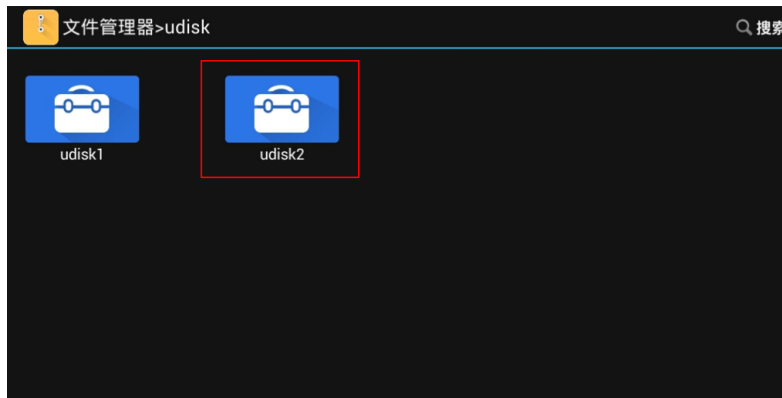

4、安装图示

- 配套安卓大屏主机安装连接示意图

※注意：通常选择大屏主机的任意USB接口进行连接,如上图USB1,如果不能正常发现设备，则换USB2接口。

5、APK（高清记录仪）安装方法

1、本公司设计的USB记录仪方案，在车载大屏机导航上需要安装专用的APK软件使用，安装软件有内置在USB记录仪机器内，只需把记录仪插上导航，进入导航的文件管理器里，找到外置U盘，进去就可以看到安装软件uCardvr.apk或car.apk了，如下图：