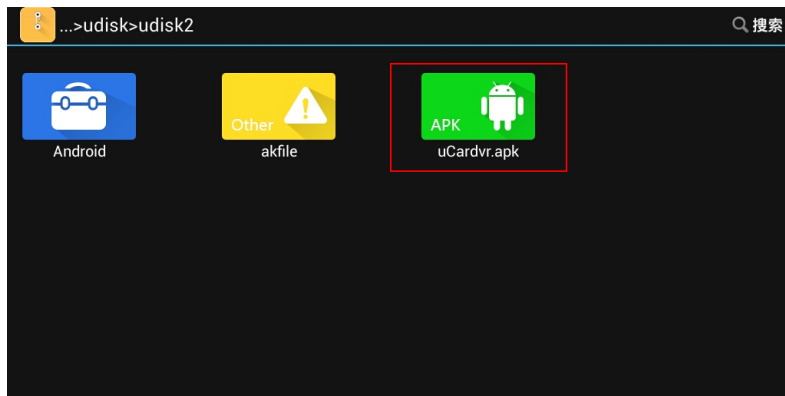

4、安装图示

- 配套安卓大屏主机安装连接示意图

※注意：通常选择大屏主机的任意USB接口进行连接,如上图USB1,如果不能正常发现设备，则换USB2接口。

5、APK（高清记录仪）安装方法

1、本公司设计的USB记录仪方案，在车载大屏机导航上需要安装专用的APK软件使用，安装软件有内置在USB记录仪机器内，只需把记录仪插上导航，进入导航的文件管理器里，找到外置U盘，进去就可以看到安装软件uCardvr.apk或car.apk了，如下图：

如果车机安装的是ES文件浏览器，进入选择外置U盘，也可以看到APK安装软件uCardvr.apk了，如下图示：

点击uCardvr.apk进行安装

安装完后在导航应用里就会出现高清记录仪或行车记录仪的软件图标，
点击就可以预览画面，设置、回放等操作

2、界面功能说明

6、常见故障排除

在需将本机送往维修之前，请就机器所发生的问题可能原因对照下表，并采取相应的对策进行简单的检查微小的调整，就有可能排除问题，使本机恢复正常操作。