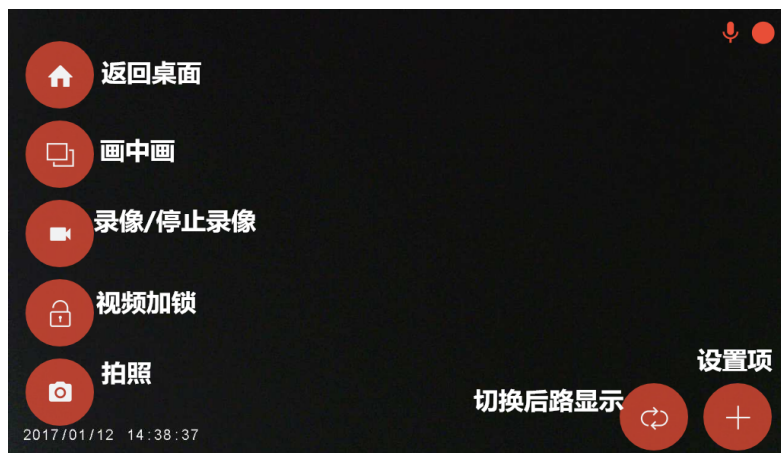

如果车机安装的是ES文件浏览器，进入选择外置U盘，也可以看到APK安装软件uCardvr.apk了，如下图示：

点击uCardvr.apk进行安装

安装完后在导航应用里就会出现高清记录仪或行车记录仪的软件图标，
点击就可以预览画面，设置、回放等操作

2、界面功能说明

6、常见故障排除

在需将本机送往维修之前，请就机器所发生的问题可能原因对照下表，并采取相应的对策进行简单的检查微小的调整，就有可能排除问题，使本机恢复正常操作。