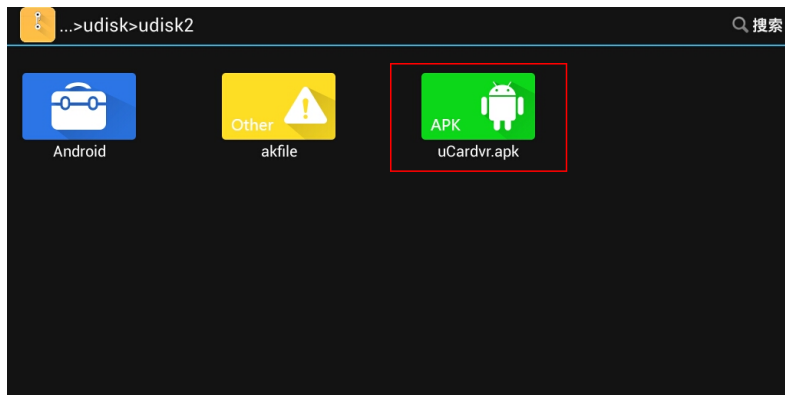

4、安装图示

- 配套安卓大屏主机安装连接示意图

※注意：通常选择大屏主机的任意USB接口进行连接,如上图USB1,如果不能正常发现设备，则换USB2接口。

5、APK（高清记录仪）安装方法

1、本公司设计的USB记录仪方案，在车载大屏机导航上需要安装专用的APK软件使用，安装软件有内置在USB记录仪机器内，只需把记录仪插上导航，进入导航的文件管理器里，找到外置U盘，进去就可以看到安装软件uCardvr.apk或car.apk了，如下图：

如果车机安装的是ES文件浏览器，进入选择外置U盘，也可以看到APK安装软件uCardvr.apk了，如下图示：

点击uCardvr.apk进行安装

安装完后在导航应用里就会出现高清记录仪或行车记录仪的软件图标，
点击就可以预览画面，设置、回放等操作

2、界面功能说明

6、常见故障排除

在需将本机送往维修之前，请就机器所发生的问题可能原因对照下表，并采取相应的对策进行简单的检查微小的调整，就有可能排除问题，使本机恢复正常操作。